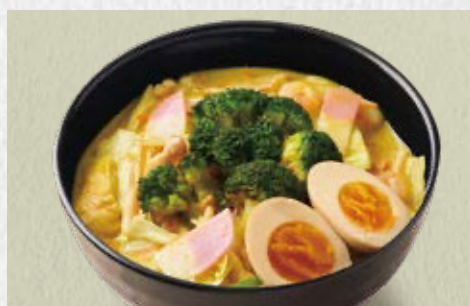

ちゃんぽんカレーうどん
味付け玉子+ブロッコリー

1,220円